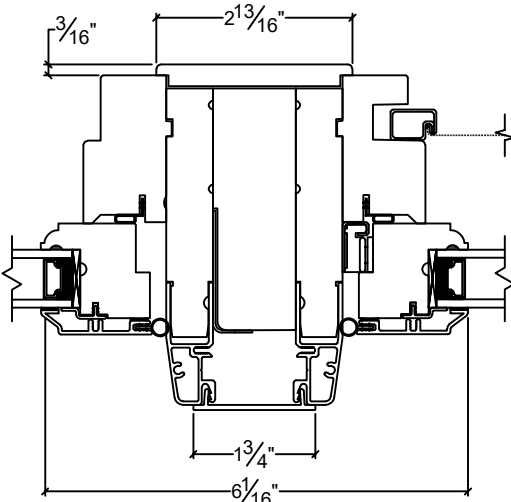

NORWOOD

WINDOWS & DOORS

Norclad - Casement - Mulling Details

Transom & Casement Clad Mull
3 1/2" Jamb

Transom & Casement Clad Mull
3 1/2" Jamb c/w 3/4" Filler

Transom & Casement Clad Mull
3 1/2" Jamb c/w 1 3/16" Filler

Transom & Casement Clad Mull
3 1/2" Jamb c/w 4" Pocket