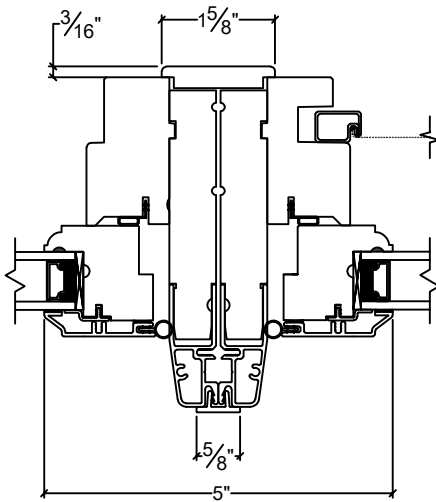

NORWOOD

WINDOWS & DOORS

Norclad - Casement - Mulling Details

Transom & Casement Clad Mull
3 1/2" Jamb

Transom & Casement Clad Mull
3 1/2" Jamb c/w 3/4" Filler

Transom & Casement Clad Mull
3 1/2" Jamb c/w 1 3/16" Filler

Transom & Casement Clad Mull
3 1/2" Jamb c/w 4" Pocket