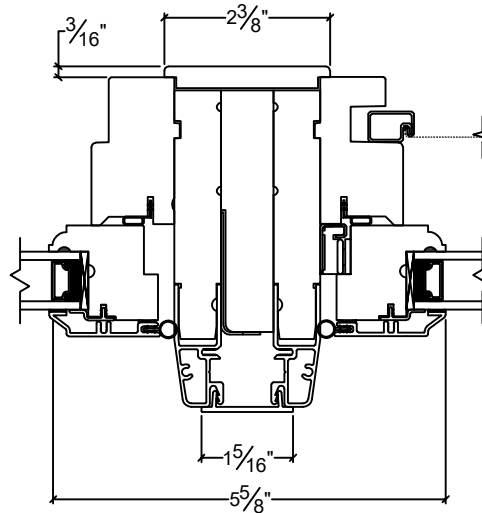

NORWOOD

WINDOWS & DOORS

Norclad - Casement - Mulling Details

Transom & Casement Clad Mull
3 1/2" Jamb

Transom & Casement Clad Mull
3 1/2" Jamb c/w 3/4" Filler

Transom & Casement Clad Mull
3 1/2" Jamb c/w 1 3/16" Filler

Transom & Casement Clad Mull
3 1/2" Jamb c/w 4" Pocket