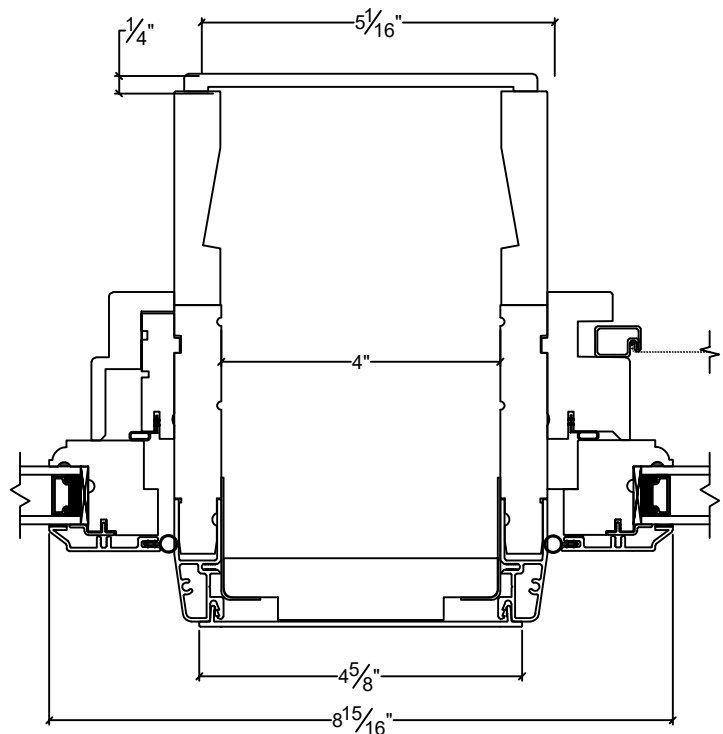

NORWOOD

WINDOWS & DOORS

Norclad - Casement - Mulling Details

Transom & Casement Clad Mull
3 1/2" Jamb

Transom & Casement Clad Mull
3 1/2" Jamb c/w 3/4" Filler

Transom & Casement Clad Mull
3 1/2" Jamb c/w 1 3/16" Filler

Transom & Casement Clad Mull
3 1/2" Jamb c/w 4" Pocket