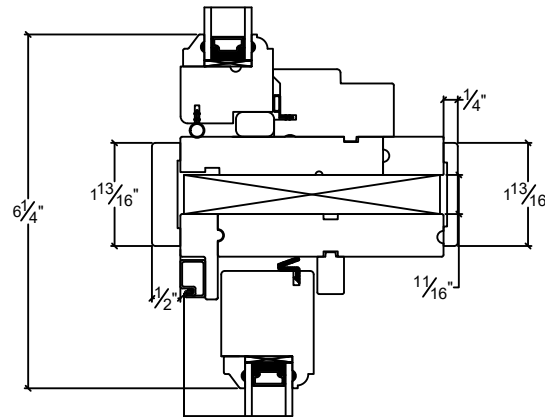

Double Hung - Stacking Details Ovalo

TRANSOM / DH500 STACK
4 9/16" JAMB

TRANSOM / DH500 STACK
6 9/16" JAMB C/W POCKET

TRANSOM / DH500 STACK
4 9/16" JAMB C/W FILLER

NORWOOD
WINDOWS & DOORS

Double Hung - Stacking Details Ovalo

TRANSOM / DH500 STACK
4 9/16" JAMB

TRANSOM / DH500 STACK
6 9/16" JAMB C/W POCKET

TRANSOM / DH500 STACK
4 9/16" JAMB C/W FILLER

NORWOOD
WINDOWS & DOORS