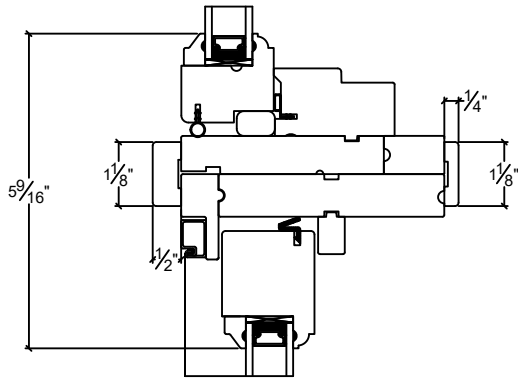

Double Hung - Stacking Details Ovalo

TRANSOM / DH500 STACK
4 9/16" JAMB

TRANSOM / DH500 STACK
6 9/16" JAMB C/W POCKET

TRANSOM / DH500 STACK
4 9/16" JAMB C/W FILLER

NORWOOD
WINDOWS & DOORS

Double Hung - Stacking Details Ovalo

TRANSOM / DH500 STACK
4 9/16" JAMB

TRANSOM / DH500 STACK
6 9/16" JAMB C/W POCKET

TRANSOM / DH500 STACK
4 9/16" JAMB C/W FILLER

NORWOOD
WINDOWS & DOORS