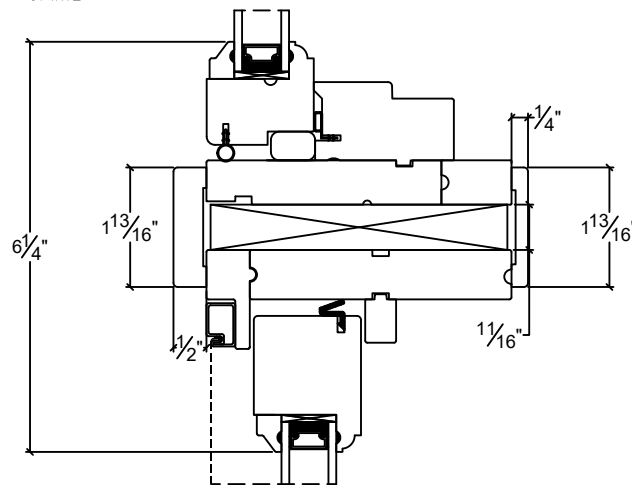

Double Hung - Stacking Details Ovalo

TRANSOM / DH500 STACK
4 9/16" JAMB

TRANSOM / DH500 STACK
6 9/16" JAMB C/W POCKET

TRANSOM / DH500 STACK
4 9/16" JAMB C/W FILLER

NORWOOD
WINDOWS & DOORS

Double Hung - Stacking Details Ovalo

TRANSOM / DH500 STACK
4 9/16" JAMB

TRANSOM / DH500 STACK
6 9/16" JAMB C/W POCKET

TRANSOM / DH500 STACK
4 9/16" JAMB C/W FILLER

NORWOOD
WINDOWS & DOORS