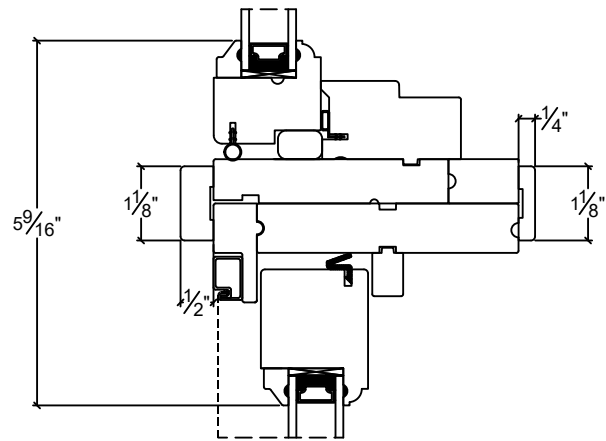

Double Hung - Stacking Details Ovalo

TRANSOM / DH500 STACK
4 9/16" JAMB

TRANSOM / DH500 STACK
6 9/16" JAMB C/W POCKET

TRANSOM / DH500 STACK
4 9/16" JAMB C/W FILLER

NORWOOD
WINDOWS & DOORS

Double Hung - Stacking Details Ovalo

TRANSOM / DH500 STACK
4 9/16" JAMB

TRANSOM / DH500 STACK
6 9/16" JAMB C/W POCKET

TRANSOM / DH500 STACK
4 9/16" JAMB C/W FILLER

NORWOOD
WINDOWS & DOORS