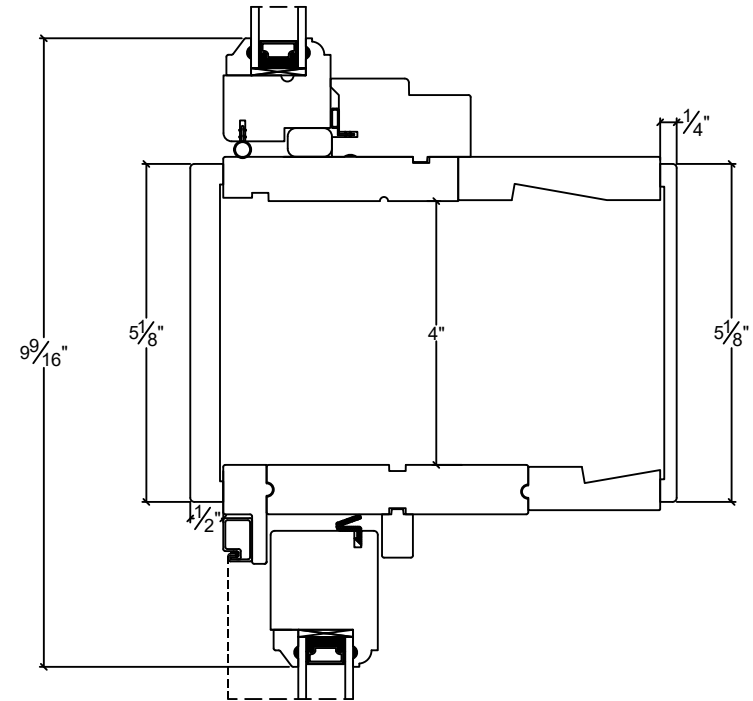

Double Hung - Stacking Details Ovalo

TRANSOM / DH500 STACK
4 9/16" JAMB

TRANSOM / DH500 STACK
6 9/16" JAMB C/W POCKET

TRANSOM / DH500 STACK
4 9/16" JAMB C/W FILLER

NORWOOD
WINDOWS & DOORS

Double Hung - Stacking Details Ovalo

TRANSOM / DH500 STACK
4 9/16" JAMB

TRANSOM / DH500 STACK
6 9/16" JAMB C/W POCKET

TRANSOM / DH500 STACK
4 9/16" JAMB C/W FILLER

NORWOOD
WINDOWS & DOORS