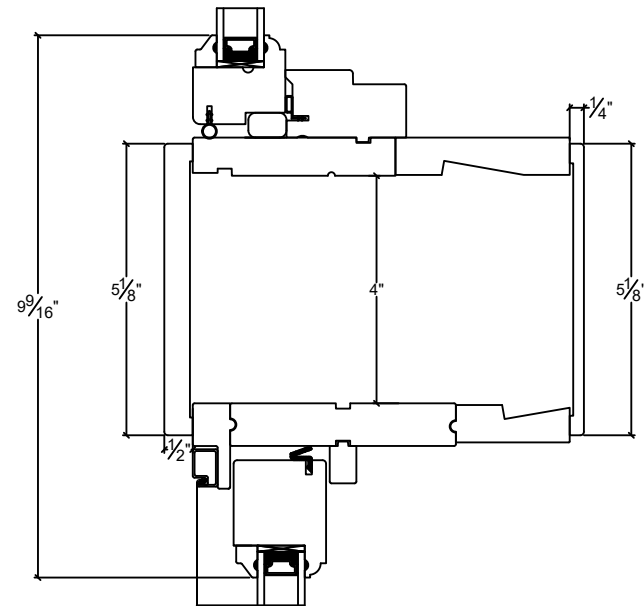

Double Hung - Stacking Details Ovalo

TRANSOM / DH500 STACK
4 9/16" JAMB

TRANSOM / DH500 STACK
6 9/16" JAMB C/W POCKET

TRANSOM / DH500 STACK
4 9/16" JAMB C/W FILLER

NORWOOD
WINDOWS & DOORS

Double Hung - Stacking Details Ovalo

TRANSOM / DH500 STACK
4 9/16" JAMB

TRANSOM / DH500 STACK
6 9/16" JAMB C/W POCKET

TRANSOM / DH500 STACK
4 9/16" JAMB C/W FILLER

NORWOOD
WINDOWS & DOORS