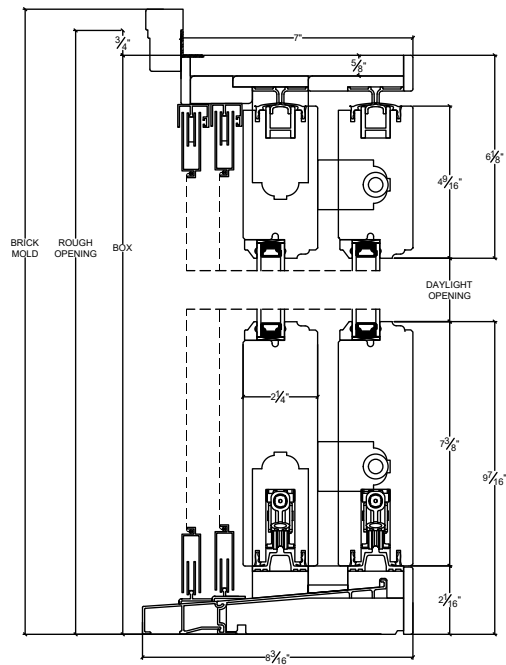

Lift & Slide Aluminium Screen Scheme F 7" Jamb - Heritage

Vertical

Horizontal

X:\Marc\Logo\Norwood\Logo-RGB.png