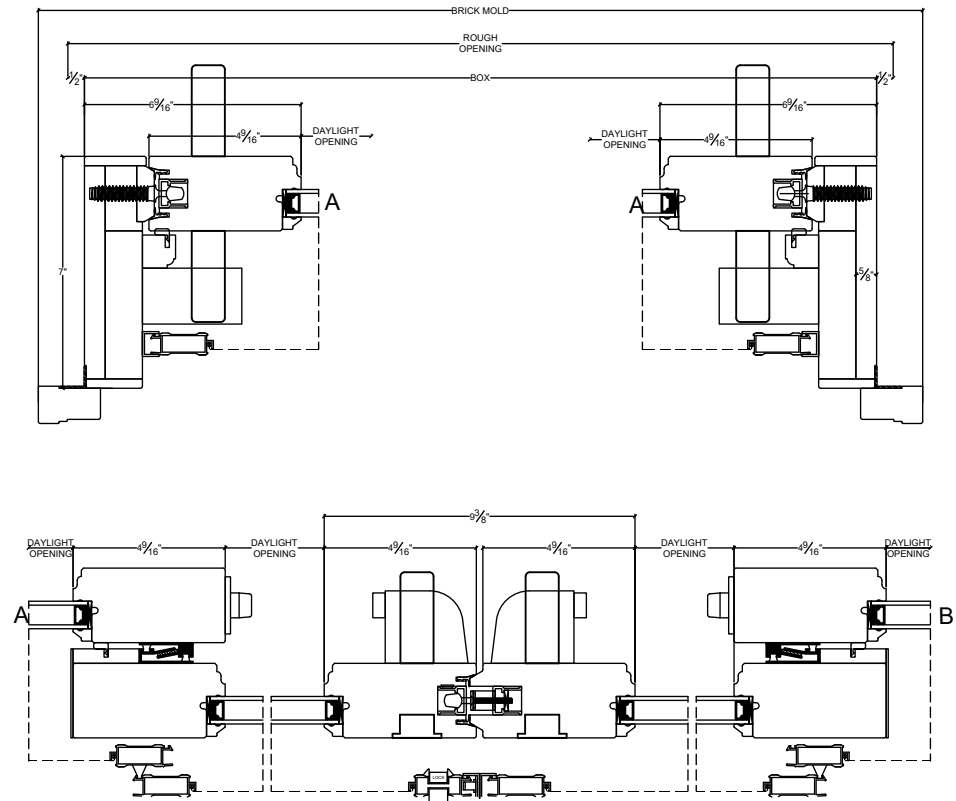

Lift & Slide Aluminium Screen Scheme F 7" Jamb - Heritage

Vertical

Horizontal

X:\Marc\Logo\Norwood\Logo-RGB.png