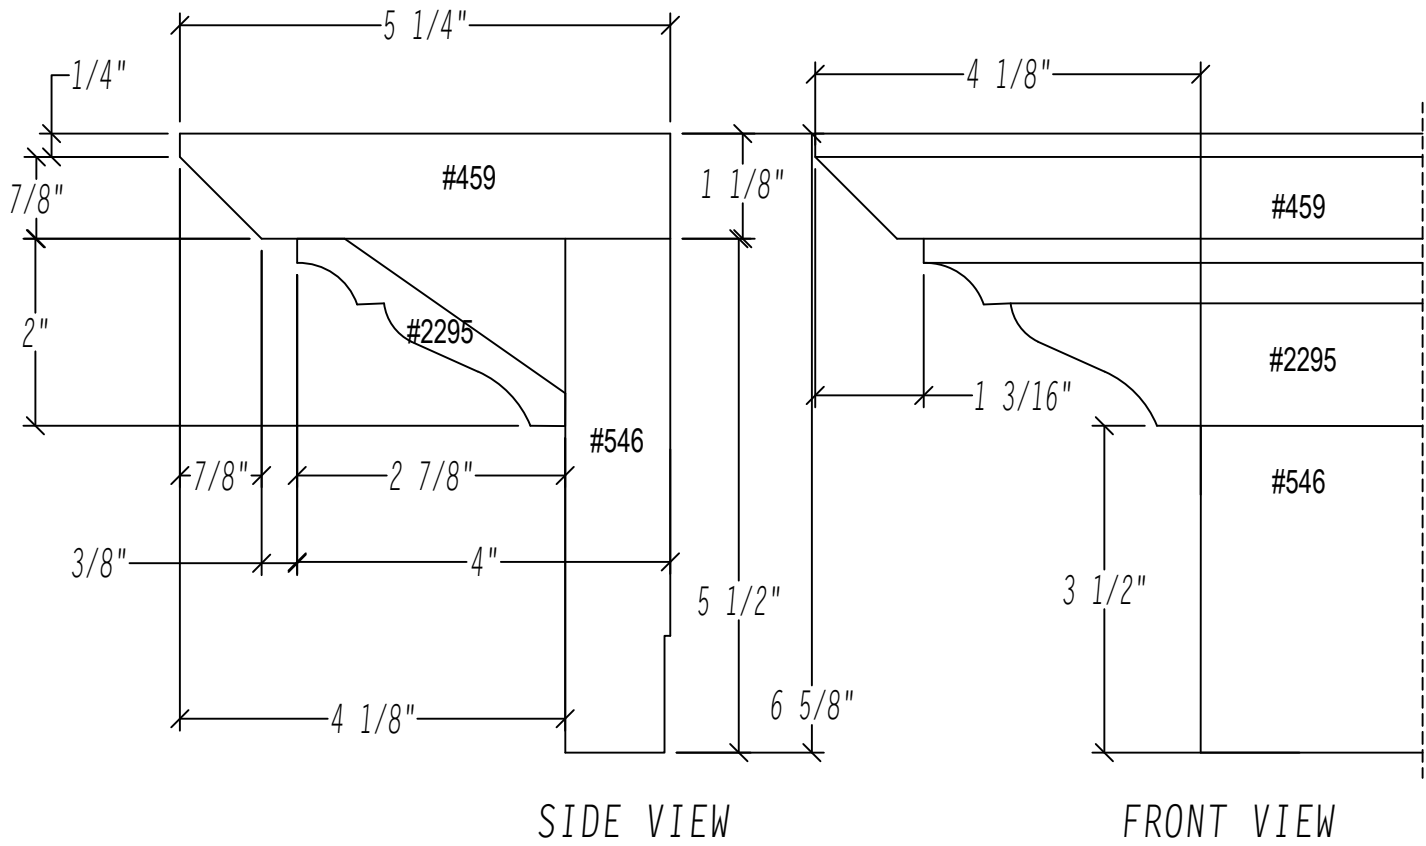

PEDIMENT KP312