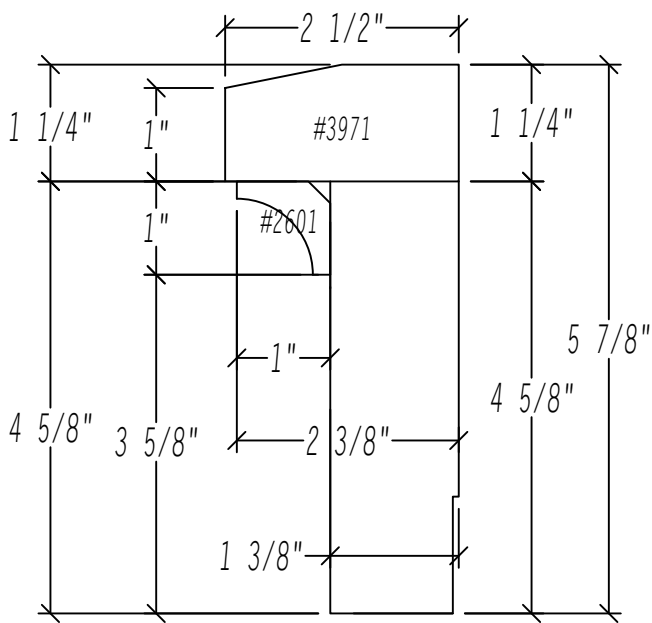

PEDIMENT KP302

SIDE VIEW