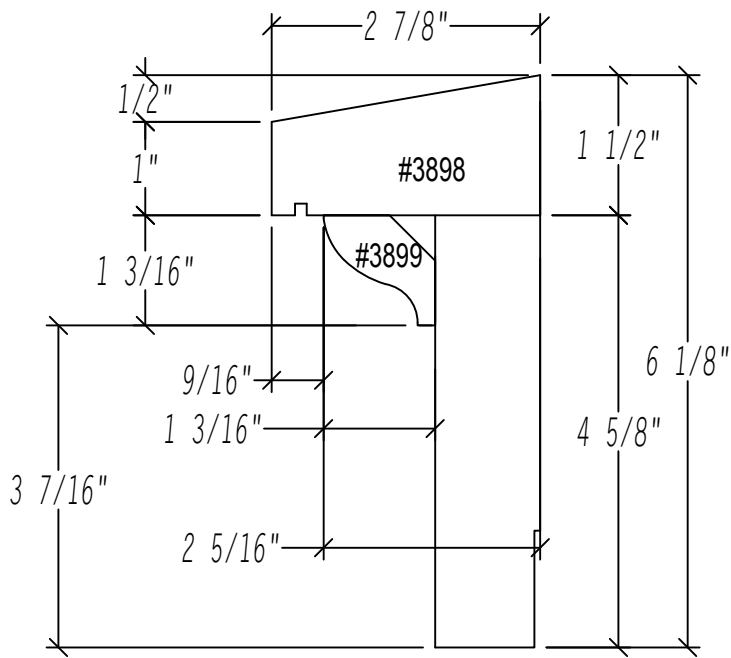

PEDIMENT KP301

SIDE VIEW