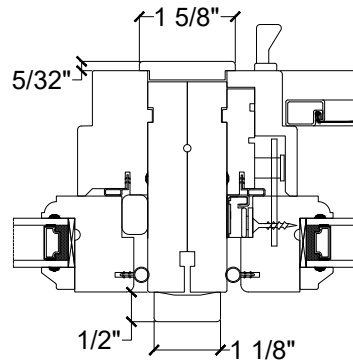

NORWOOD

WINDOWS & DOORS

Awning Wood Stationary Screen

TRANSOM / AWNING MULL
3 1/2" JAMB

TRANSOM / AWNING MULL
3 1/2" JAMB C/W FILLER

TRANSOM / AWNING MULL
6 9/16" JAMB C/W POCKET