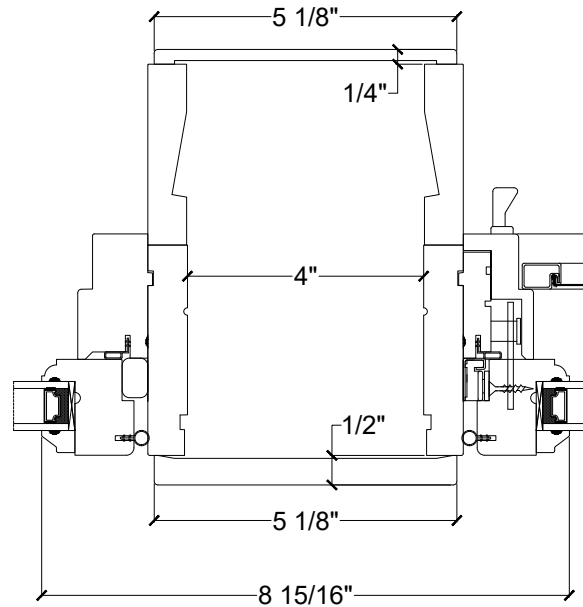

NORWOOD

WINDOWS & DOORS

Awning Wood Stationary Screen

TRANSOM / AWNING MULL
3 1/2" JAMB

TRANSOM / AWNING MULL
3 1/2" JAMB C/W FILLER

TRANSOM / AWNING MULL
6 9/16" JAMB C/W POCKET