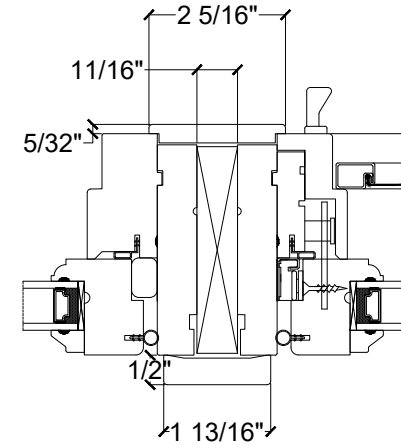

NORWOOD

WINDOWS & DOORS

Awning Wood Stationary Screen

TRANSOM / AWNING MULL
3 1/2" JAMB

TRANSOM / AWNING MULL
3 1/2" JAMB C/W FILLER

TRANSOM / AWNING MULL
6 9/16" JAMB C/W POCKET