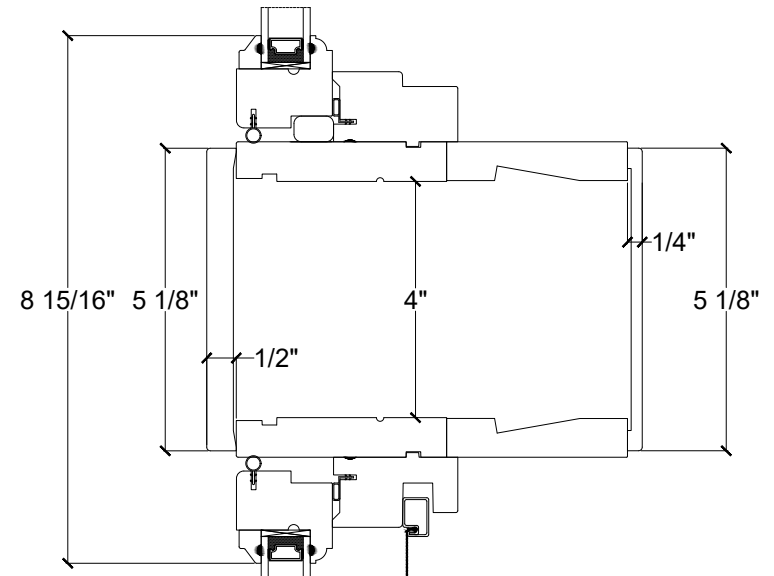

NORWOOD

WINDOWS & DOORS

Awning Stacking Details

TRANSOM / AWNING STACK
3 1/2" JAMB

TRANSOM / AWNING STACK
3 1/2" JAMB C/W FILLER

TRANSOM / AWNING STACK
6 9/16" JAMB C/W POCKET