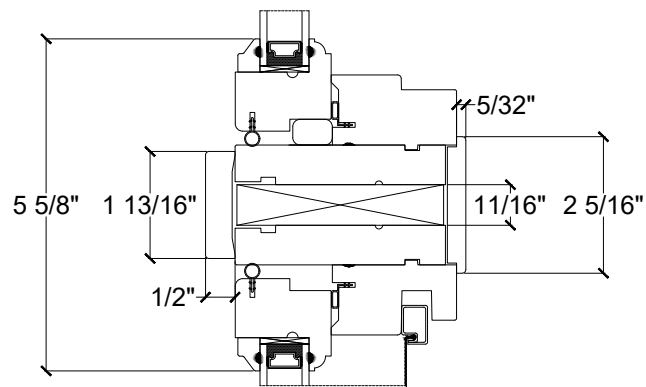

NORWOOD

WINDOWS & DOORS

Awning Stacking Details

TRANSOM / AWNING STACK
3 1/2" JAMB

TRANSOM / AWNING STACK
3 1/2" JAMB C/W FILLER

TRANSOM / AWNING STACK
6 9/16" JAMB C/W POCKET