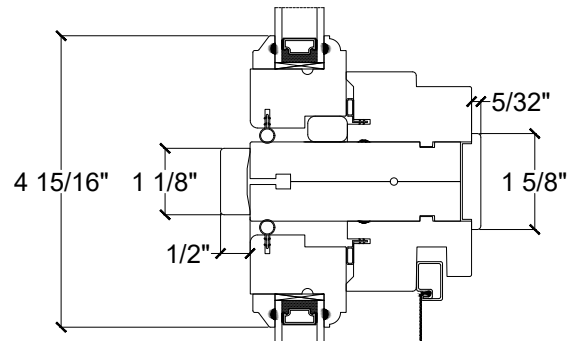

NORWOOD

WINDOWS & DOORS

Awning Stacking Details

TRANSOM / AWNING STACK
3 1/2" JAMB

TRANSOM / AWNING STACK
3 1/2" JAMB C/W FILLER

TRANSOM / AWNING STACK
6 9/16" JAMB C/W POCKET