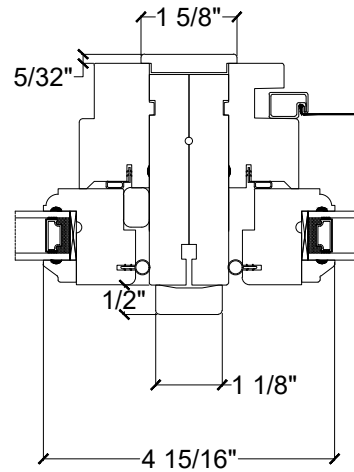

NORWOOD

WINDOWS & DOORS

Casement Mulling Details

CASEMENT MULL
3 1/2" JAMB

TRANSOM / CASEMENT MULL
6 9/16" JAMB C/W POCKET

TRANSOM / CASEMENT MULL
3 1/2" JAMB C/W FILLER