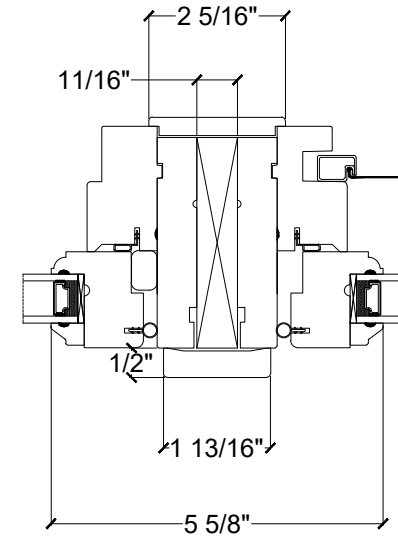

NORWOOD

WINDOWS & DOORS

Casement Mulling Details

CASEMENT MULL
3 1/2" JAMB

TRANSOM / CASEMENT MULL
6 9/16" JAMB C/W POCKET

TRANSOM / CASEMENT MULL
3 1/2" JAMB C/W FILLER