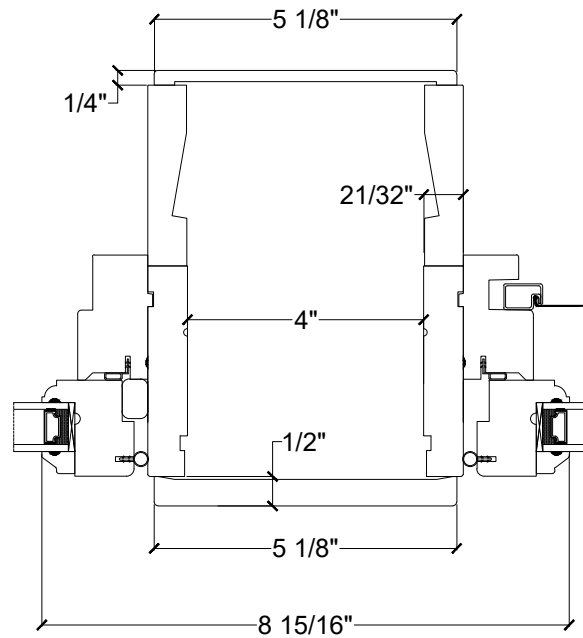

NORWOOD

WINDOWS & DOORS

Casement Mulling Details

CASEMENT MULL
3 1/2" JAMB

TRANSOM / CASEMENT MULL
6 9/16" JAMB C/W POCKET

TRANSOM / CASEMENT MULL
3 1/2" JAMB C/W FILLER