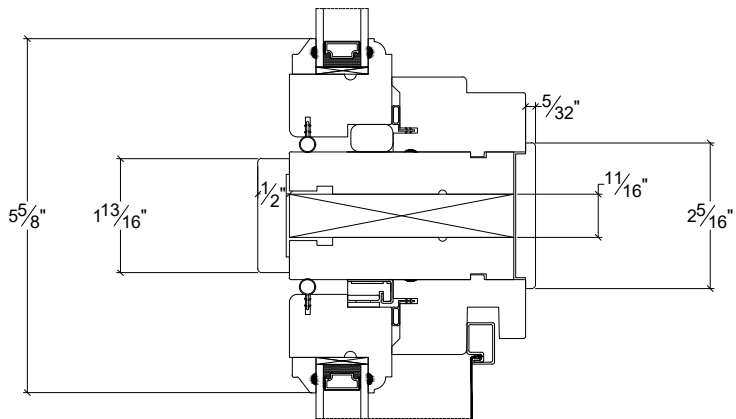

NORWOOD

WINDOWS & DOORS

CASEMENT STACKING DETAILS

TRANSOM / CASEMENT STACK

3 1/2" JAMB

TRANSOM / CASEMENT STACK

3 1/2" JAMB C/W FILLER

Vertical

TRANSOM / CASEMENT STACK

6 9/16" JAMB C/W POCKET

Horizontal