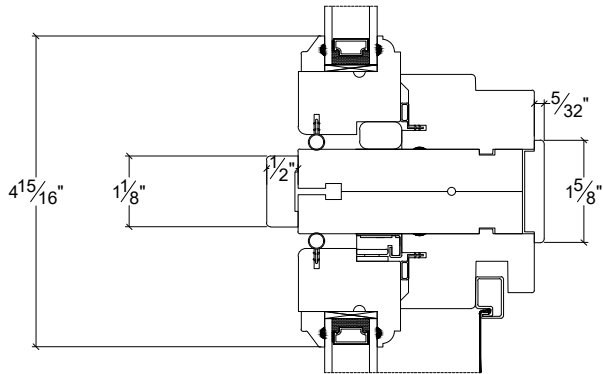

NORWOOD

WINDOWS & DOORS

CASEMENT STACKING DETAILS

TRANSOM / CASEMENT STACK

3 1/2" JAMB

TRANSOM / CASEMENT STACK

3 1/2" JAMB C/W FILLER

Vertical

TRANSOM / CASEMENT STACK

6 9/16" JAMB C/W POCKET

Horizontal