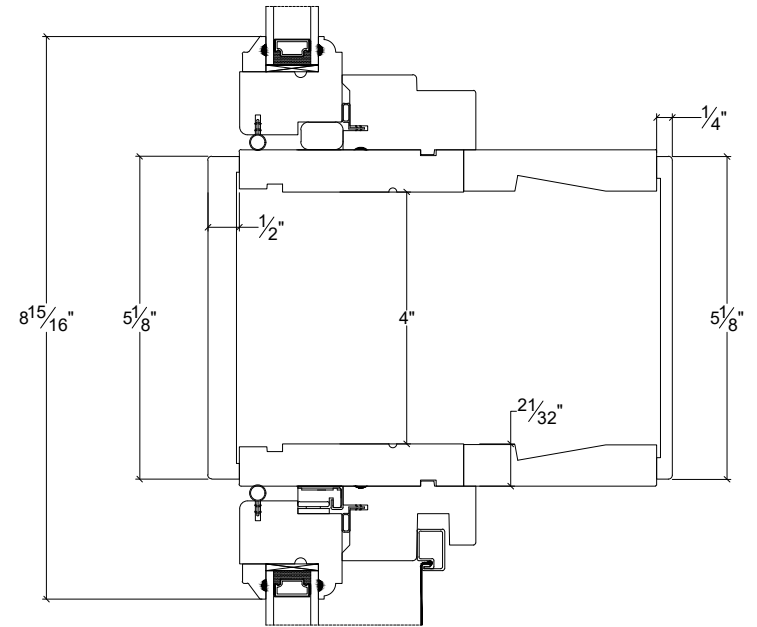

NORWOOD

WINDOWS & DOORS

CASEMENT STACKING DETAILS

TRANSOM / CASEMENT STACK

3 1/2" JAMB

TRANSOM / CASEMENT STACK

3 1/2" JAMB C/W FILLER

Vertical

TRANSOM / CASEMENT STACK

6 9/16" JAMB C/W POCKET

Horizontal