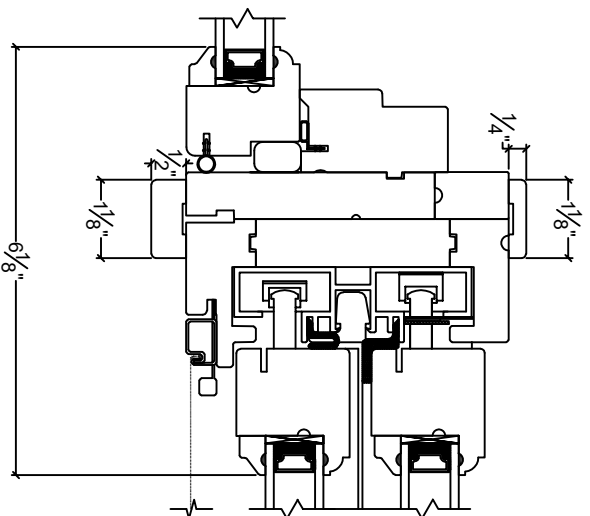

NORWOOD

WINDOWS & DOORS

Double & Single Hung Mulling Details

CASEMENT / DH500 MULL

4 9/16" JAMB

CASEMENT / DH500 MULL

4 9/16" JAMB c/w FILLER

CASEMENT / DH500 MULL

6 9/16" JAMB c/w POCKET