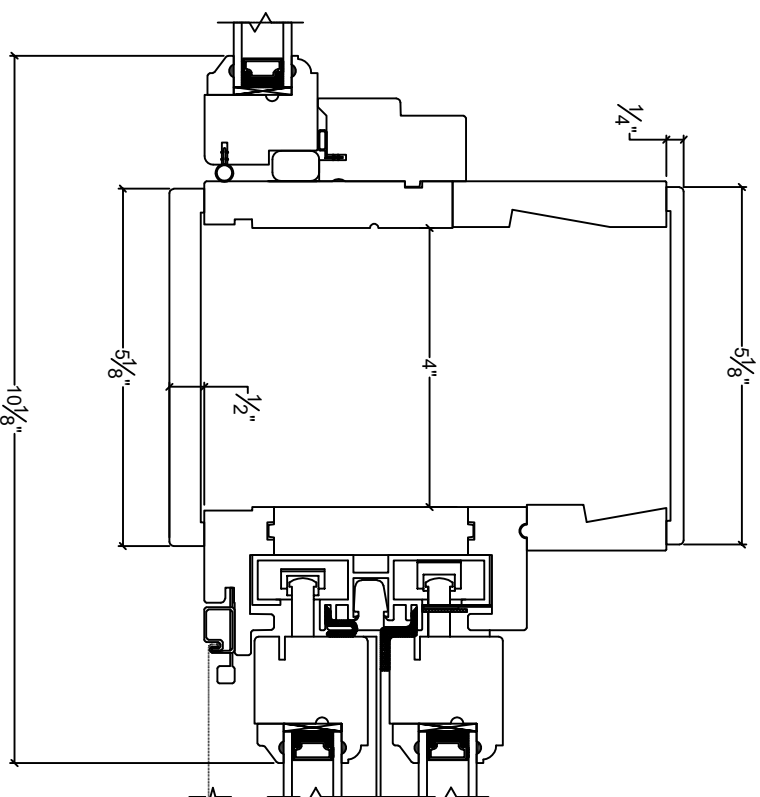

NORWOOD

WINDOWS & DOORS

Double & Single Hung Mulling Details

CASEMENT / DH500 MULL

4 9/16" JAMB

CASEMENT / DH500 MULL

4 9/16" JAMB c/w FILLER

CASEMENT / DH500 MULL

6 9/16" JAMB c/w POCKET