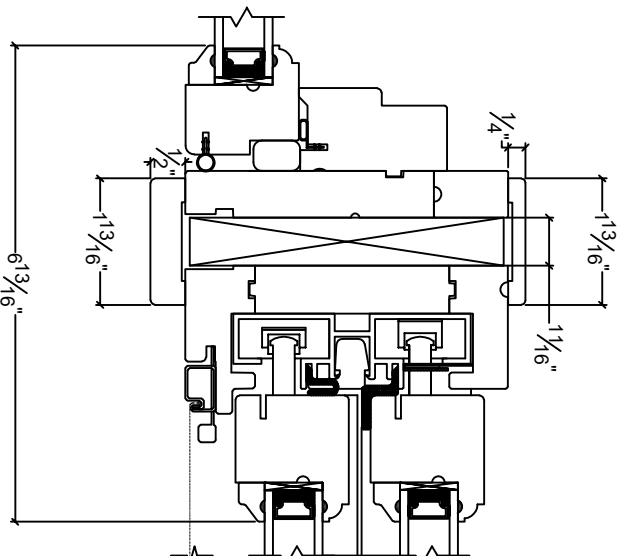

NORWOOD

WINDOWS & DOORS

Double & Single Hung Mulling Details

CASEMENT / DH500 MULL

4 9/16" JAMB

CASEMENT / DH500 MULL

4 9/16" JAMB c/w FILLER

CASEMENT / DH500 MULL

6 9/16" JAMB c/w POCKET