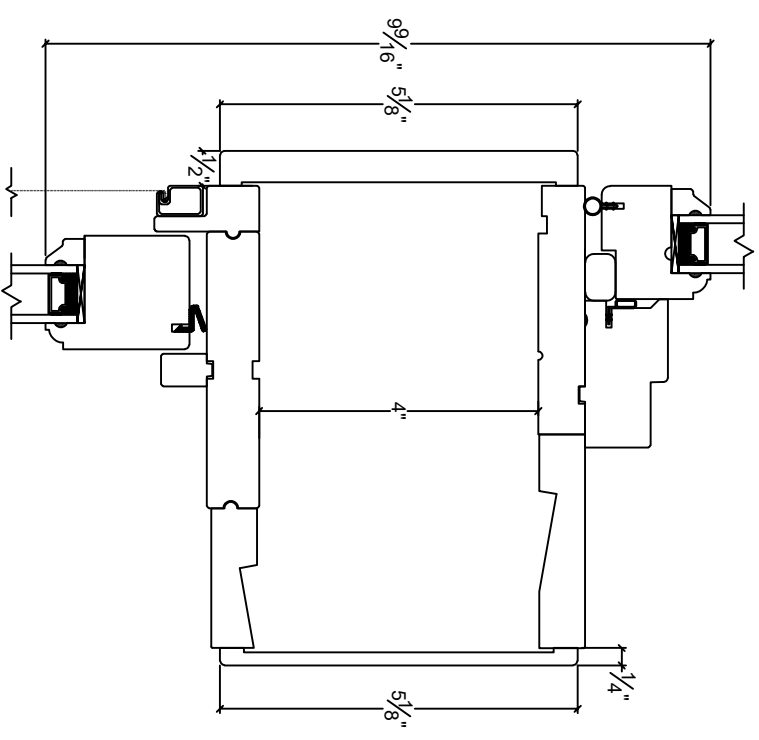

NORWOOD

WINDOWS & DOORS

Double & Single Hung Stacking Details

TRANSOM / DH500 STACK

4 9/16" JAMB

TRANSOM / DH500 STACK

4 9/16" JAMB C/W FILLER

TRANSOM / DH500 STACK

6 9/16" JAMB C/W POCKET