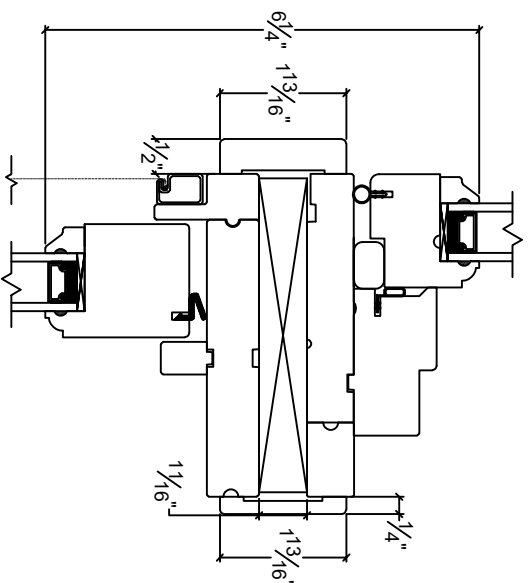

NORWOOD

WINDOWS & DOORS

Double & Single Hung Stacking Details

TRANSOM / DH500 STACK

4 9/16" JAMB

TRANSOM / DH500 STACK

4 9/16" JAMB C/W FILLER

TRANSOM / DH500 STACK

6 9/16" JAMB C/W POCKET