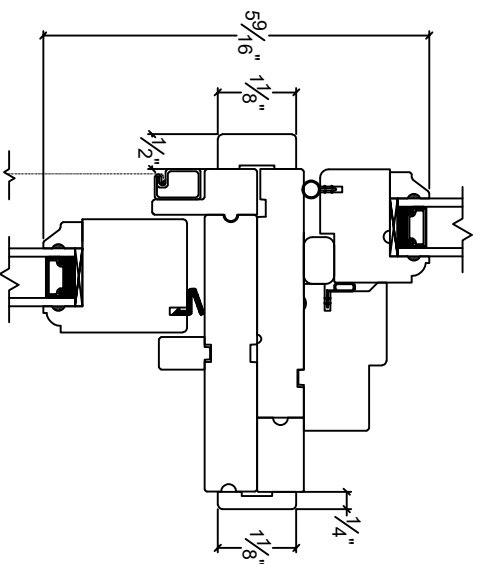

NORWOOD

WINDOWS & DOORS

Double & Single Hung Stacking Details

TRANSOM / DH500 STACK

4 9/16" JAMB

TRANSOM / DH500 STACK

4 9/16" JAMB C/W FILLER

TRANSOM / DH500 STACK

6 9/16" JAMB C/W POCKET