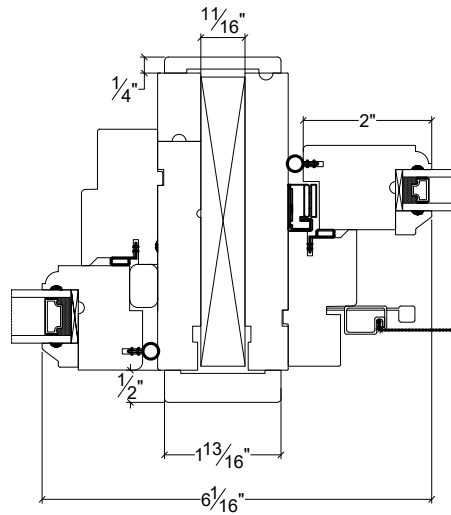

NORWOOD

WINDOWS & DOORS

Hopper Mulling Details

HOPPER MULL
4 9/16" JAMB

HOPPER MULL
4 9/16" JAMB C/W FILLER

HOPPER MULL
6 9/16" JAMB C/W POCKET