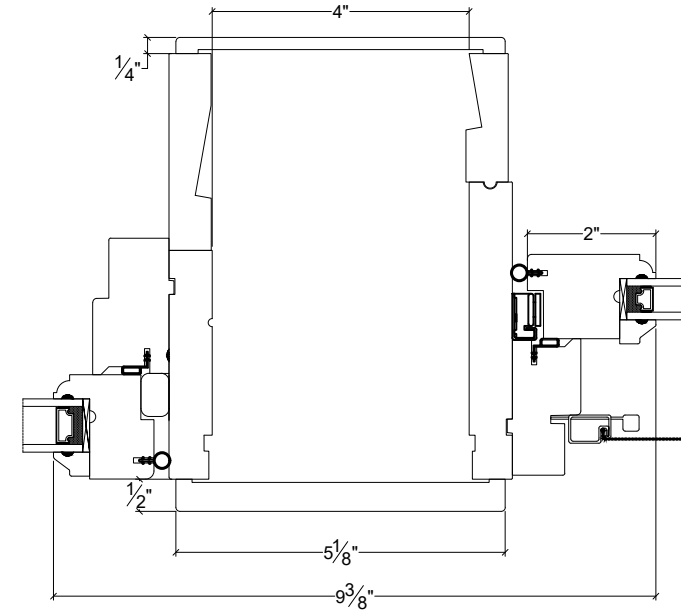

NORWOOD

WINDOWS & DOORS

Hopper Mulling Details

HOPPER MULL
4 9/16" JAMB

HOPPER MULL
4 9/16" JAMB C/W FILLER

HOPPER MULL
6 9/16" JAMB C/W POCKET