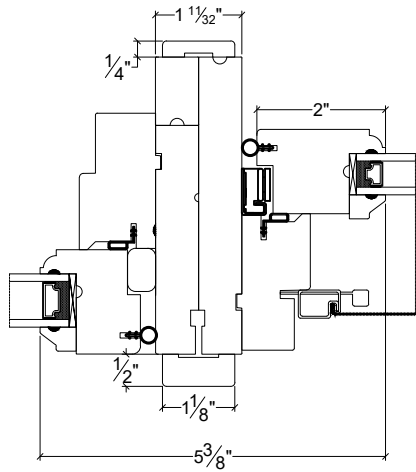

NORWOOD

WINDOWS & DOORS

Hopper Mulling Details

HOPPER MULL
4 9/16" JAMB

HOPPER MULL
4 9/16" JAMB C/W FILLER

HOPPER MULL
6 9/16" JAMB C/W POCKET