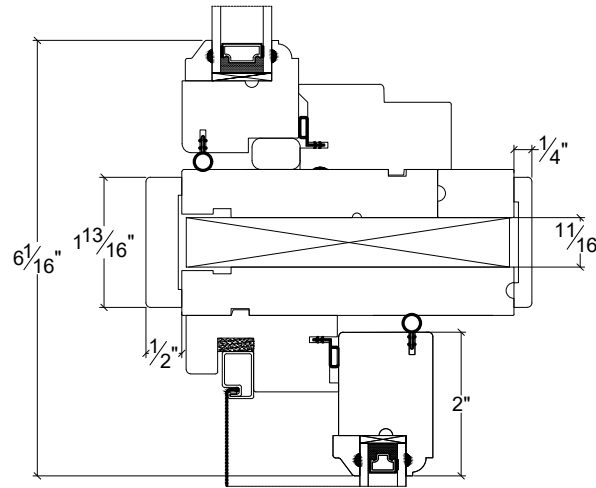

NORWOOD

WINDOWS & DOORS

Hopper Stacking Details

TRANSOM / HOPPER STACK

4 9/16" JAMB

TRANSOM / HOPPER STACK

4 9/16" JAMB C/W FILLER

TRANSOM / HOPPER STACK

6 9/16" JAMB C/W POCKET