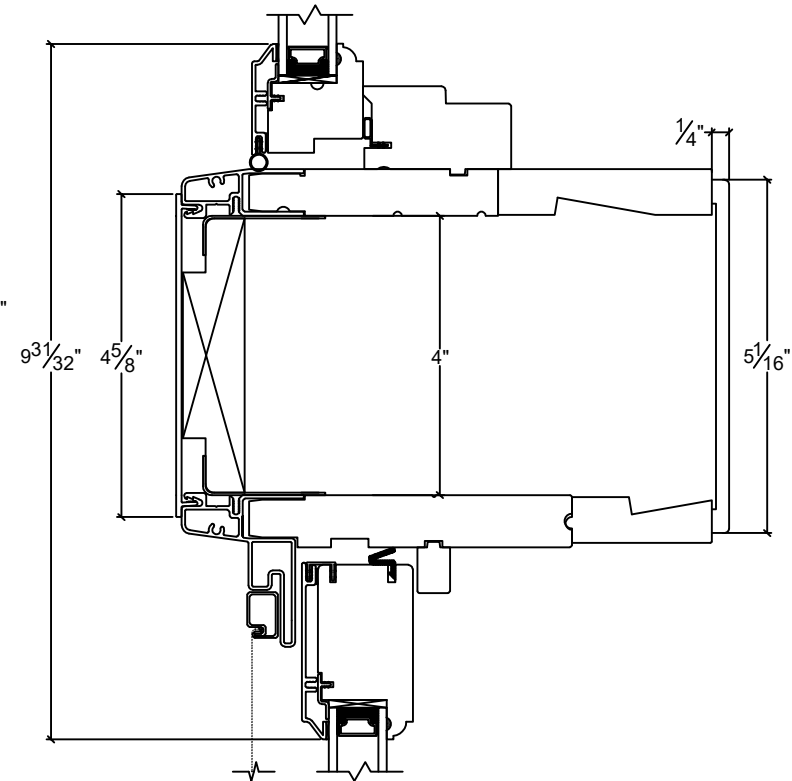

NORWOOD

WINDOWS & DOORS

Norclad Double & Single Hung Stacking Details

TRANSOM / DH500 CLAD STACK

4 9/16" JAMB

TRANSOM / DH500 CLAD STACK

4 9/16" JAMB C/W FILLER

TRANSOM / DH500 CLAD STACK

6 9/16" JAMB C/W POCKET