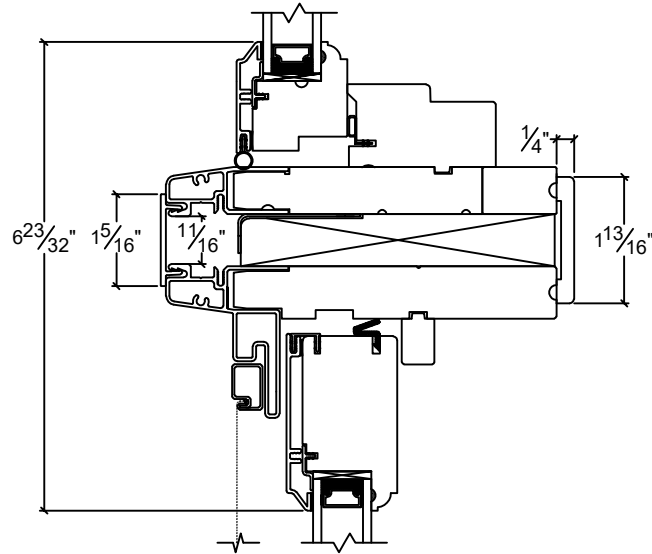

NORWOOD

WINDOWS & DOORS

Norclad Double & Single Hung Stacking Details

TRANSOM / DH500 CLAD STACK

4 9/16" JAMB

TRANSOM / DH500 CLAD STACK

4 9/16" JAMB C/W FILLER

TRANSOM / DH500 CLAD STACK

6 9/16" JAMB C/W POCKET