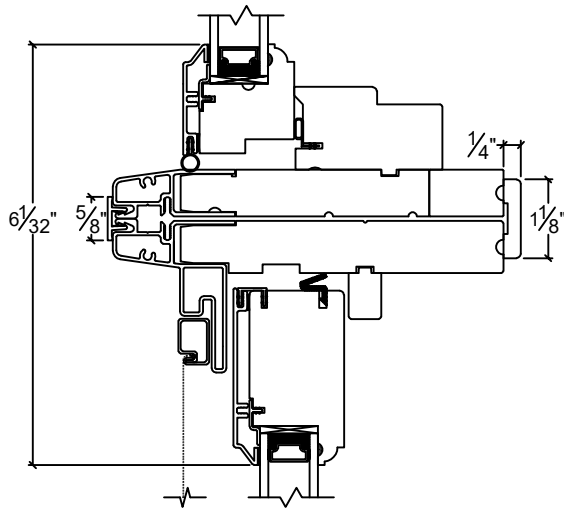

NORWOOD

WINDOWS & DOORS

Norclad Double & Single Hung Stacking Details

TRANSOM / DH500 CLAD STACK

4 9/16" JAMB

TRANSOM / DH500 CLAD STACK

4 9/16" JAMB C/W FILLER

TRANSOM / DH500 CLAD STACK

6 9/16" JAMB C/W POCKET