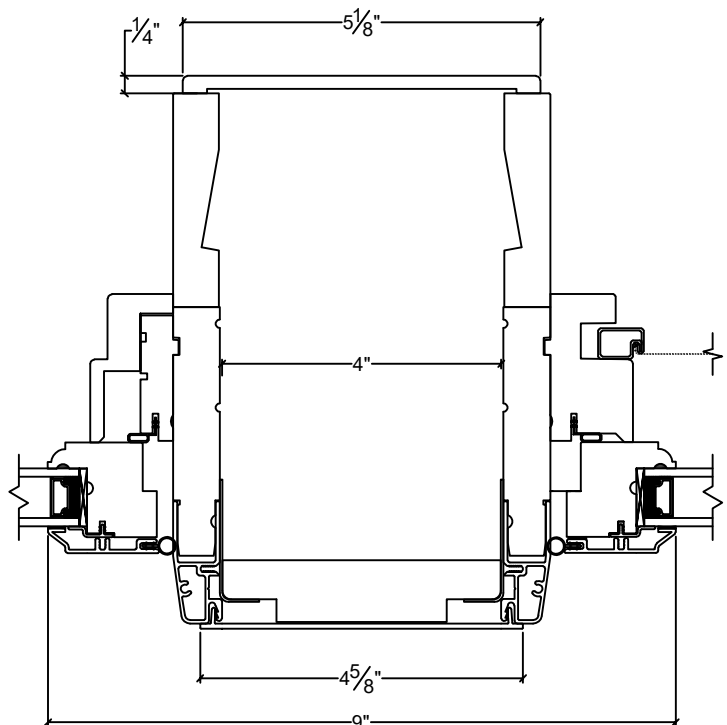

NORWOOD

WINDOWS & DOORS

Norclad Mulling Details

Transom & Casement Clad Mull
3 1/2" Jamb

Transom & Casement Clad Mull
3 1/2" Jamb c/w 11/16" Filler

Transom & Casement Clad Mull
3 1/2" Jamb c/w 1 1/8" Filler

Transom & Casement Clad Mull
3 1/2" Jamb c/w 4" Pocket