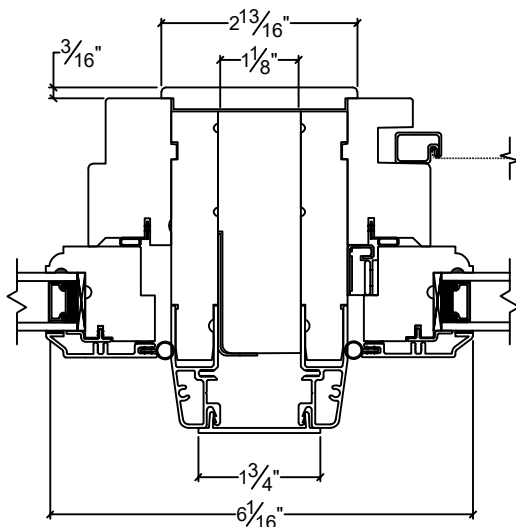

NORWOOD

WINDOWS & DOORS

Norclad Mulling Details

Transom & Casement Clad Mull
3 1/2" Jamb

Transom & Casement Clad Mull
3 1/2" Jamb c/w 11/16" Filler

Transom & Casement Clad Mull
3 1/2" Jamb c/w 1 1/8" Filler

Transom & Casement Clad Mull
3 1/2" Jamb c/w 4" Pocket