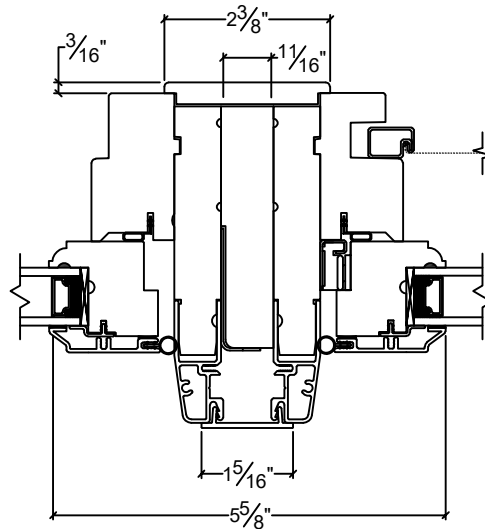

NORWOOD

WINDOWS & DOORS

Norclad Mulling Details

Transom & Casement Clad Mull
3 1/2" Jamb

Transom & Casement Clad Mull
3 1/2" Jamb c/w 11/16" Filler

Transom & Casement Clad Mull
3 1/2" Jamb c/w 1 1/8" Filler

Transom & Casement Clad Mull
3 1/2" Jamb c/w 4" Pocket