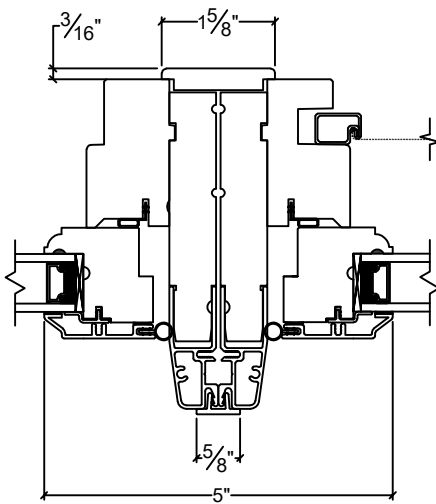

NORWOOD

WINDOWS & DOORS

Norclad Mulling Details

Transom & Casement Clad Mull
3 1/2" Jamb

Transom & Casement Clad Mull
3 1/2" Jamb c/w 11/16" Filler

Transom & Casement Clad Mull
3 1/2" Jamb c/w 1 1/8" Filler

Transom & Casement Clad Mull
3 1/2" Jamb c/w 4" Pocket