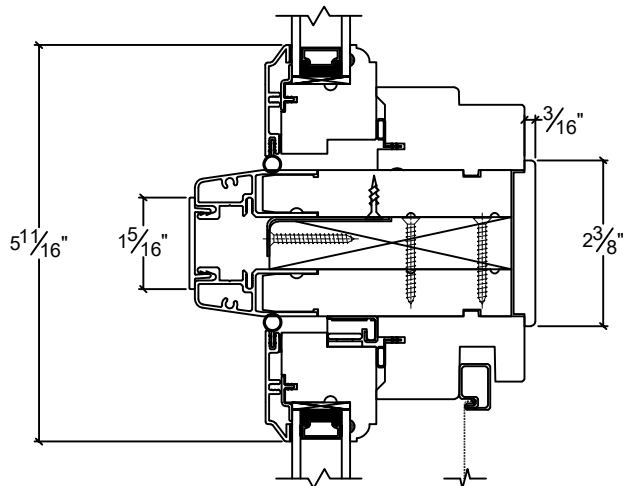

NORWOOD

WINDOWS & DOORS

Norclad Stacking Details

TRANSOM / CASEMENT CLAD STACK

3 1/2" JAMB

TRANSOM / CASEMENT CLAD STACK

3 1/2" JAMB C/W FILLER

TRANSOM / CASEMENT CLAD STACK

6 9/16" JAMB C/W POCKET