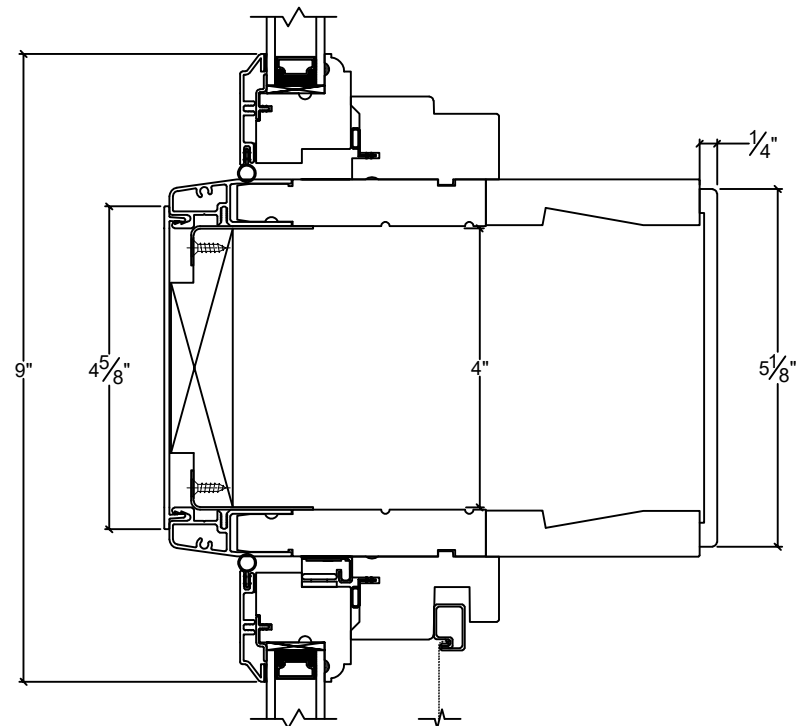

NORWOOD

WINDOWS & DOORS

Norclad Stacking Details

TRANSOM / CASEMENT CLAD STACK

3 1/2" JAMB

TRANSOM / CASEMENT CLAD STACK

3 1/2" JAMB C/W FILLER

TRANSOM / CASEMENT CLAD STACK

6 9/16" JAMB C/W POCKET