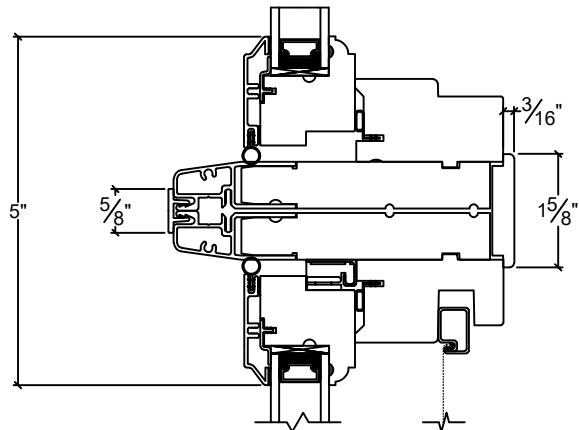

NORWOOD

WINDOWS & DOORS

Norclad Stacking Details

TRANSOM / CASEMENT CLAD STACK

3 1/2" JAMB

TRANSOM / CASEMENT CLAD STACK

3 1/2" JAMB C/W FILLER

TRANSOM / CASEMENT CLAD STACK

6 9/16" JAMB C/W POCKET