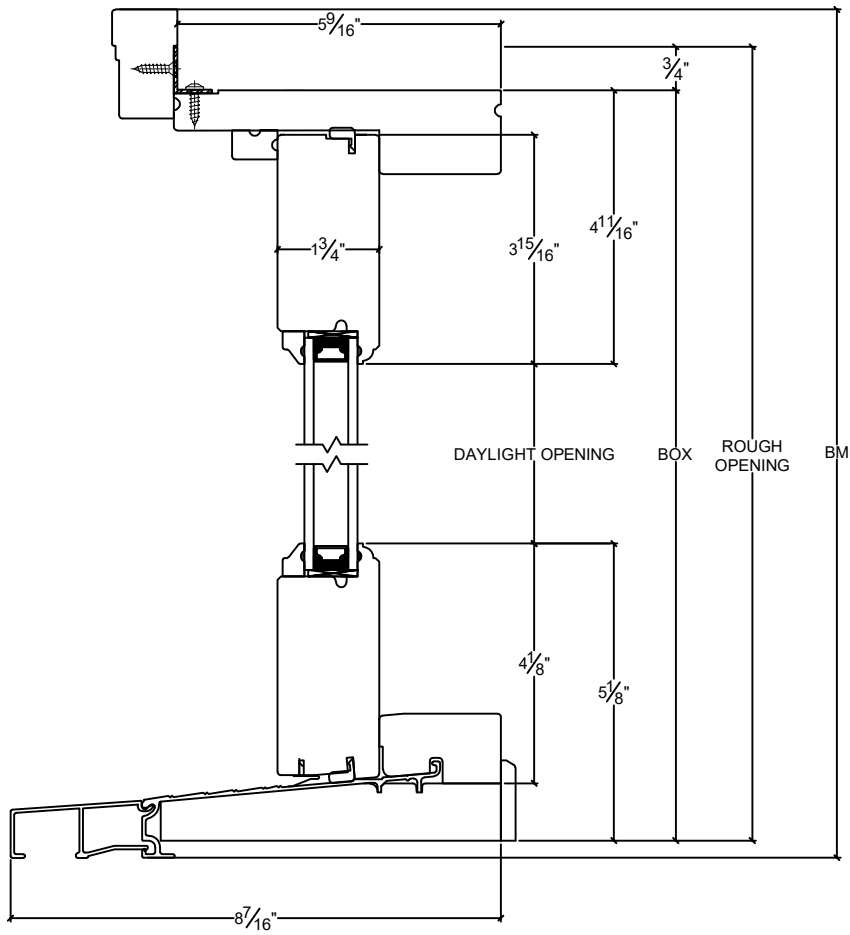

## Patio Door Sidelite 5 9/16"

Vertical

Horizontal