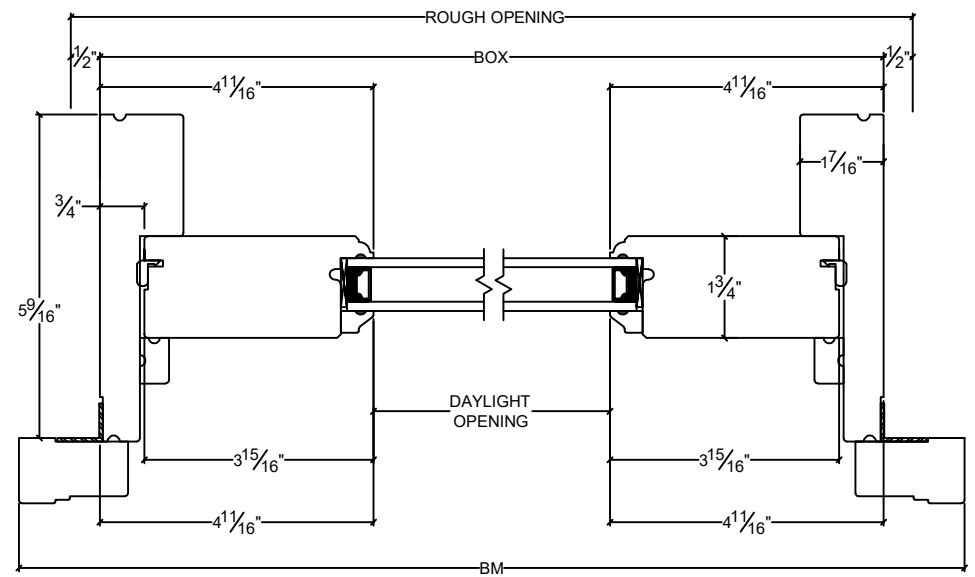

## Patio Door Sidelite 5 9/16"

Vertical

Horizontal