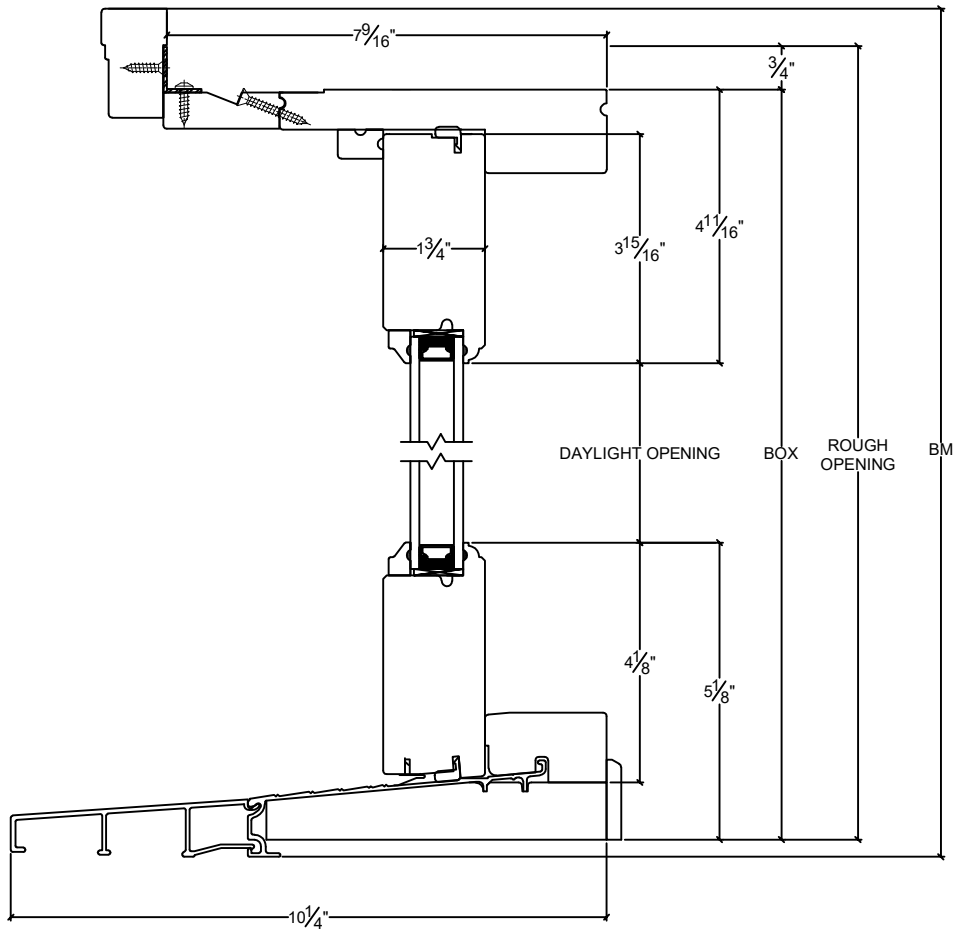

NORWOOD

WINDOWS & DOORS

Patio Door Sidelite 7 9/16"

Vertical

Horizontal