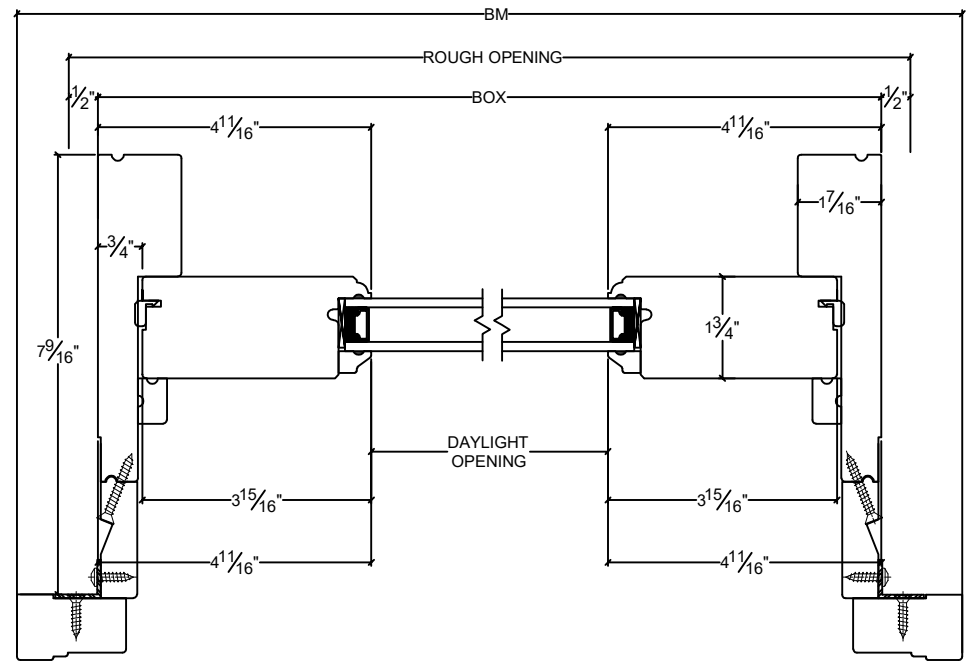

NORWOOD

WINDOWS & DOORS

Patio Door Sidelite 7 9/16"

Vertical

Horizontal