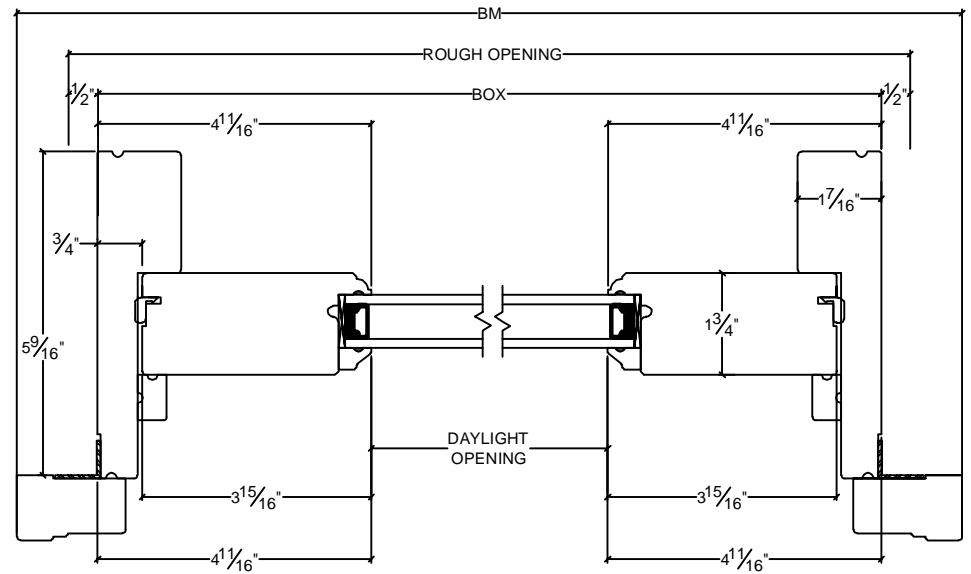

NORWOOD

WINDOWS & DOORS

Patio Door Sidelite 5 9/16"

Vertical

Horizontal