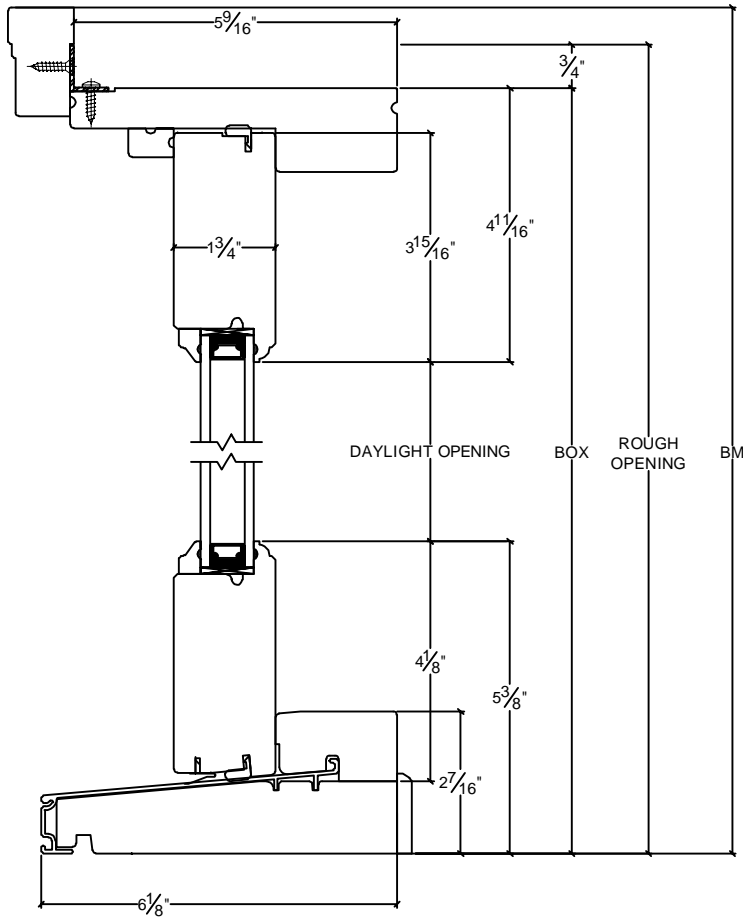

NORWOOD

WINDOWS & DOORS

Patio Door Sidelite 5 9/16"

Vertical

Horizontal