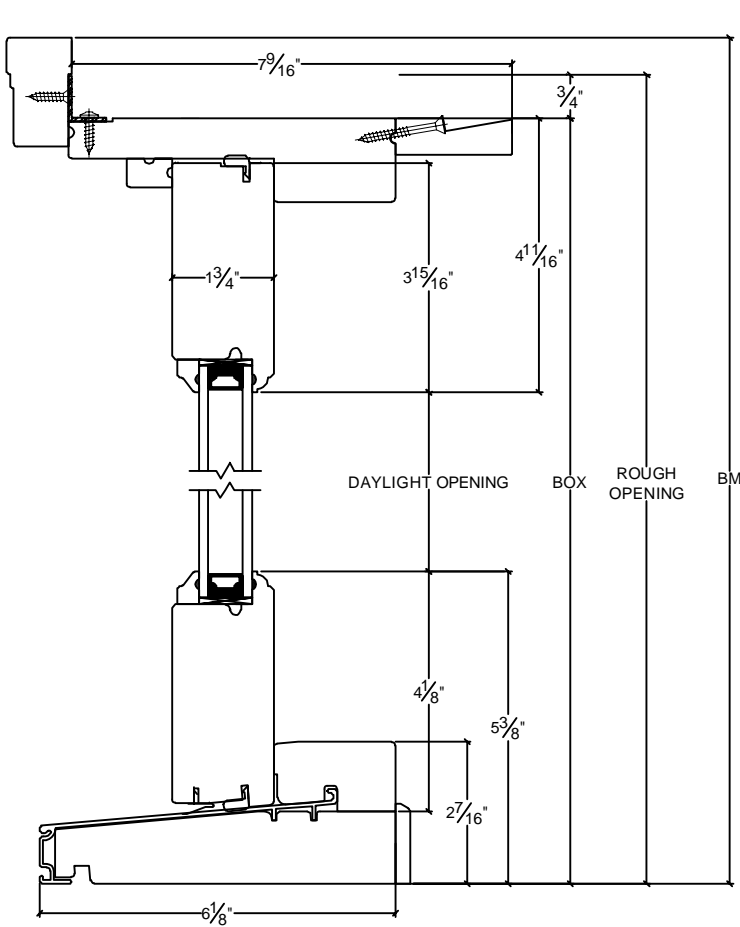

NORWOOD

WINDOWS & DOORS

Patio Door Sidelite 7 9/16"

Vertical

Horizontal