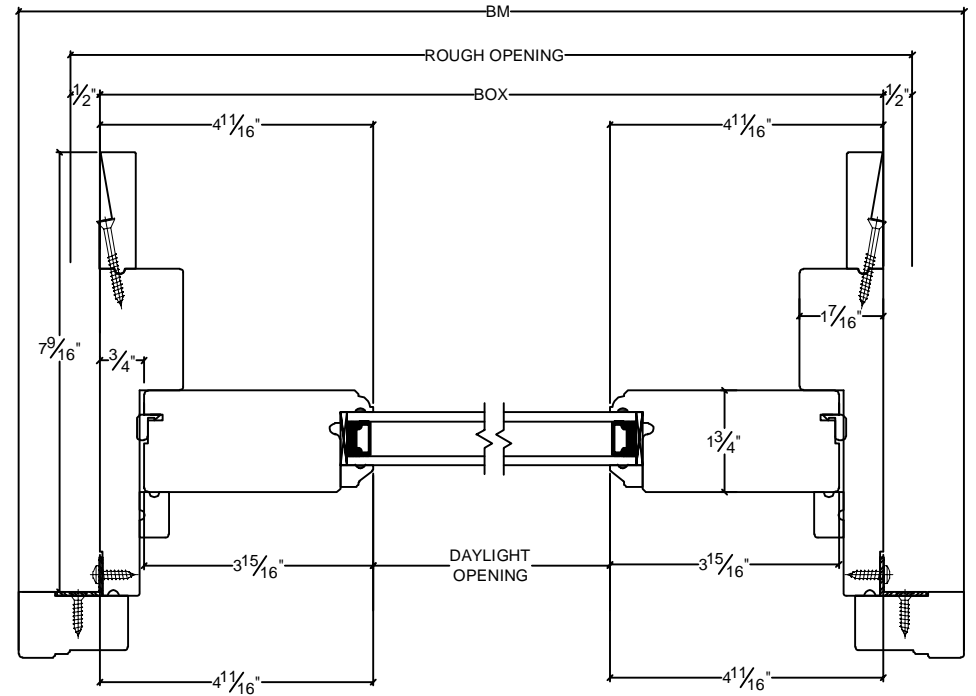

NORWOOD

WINDOWS & DOORS

Patio Door Sidelite 7 9/16"

Vertical

Horizontal